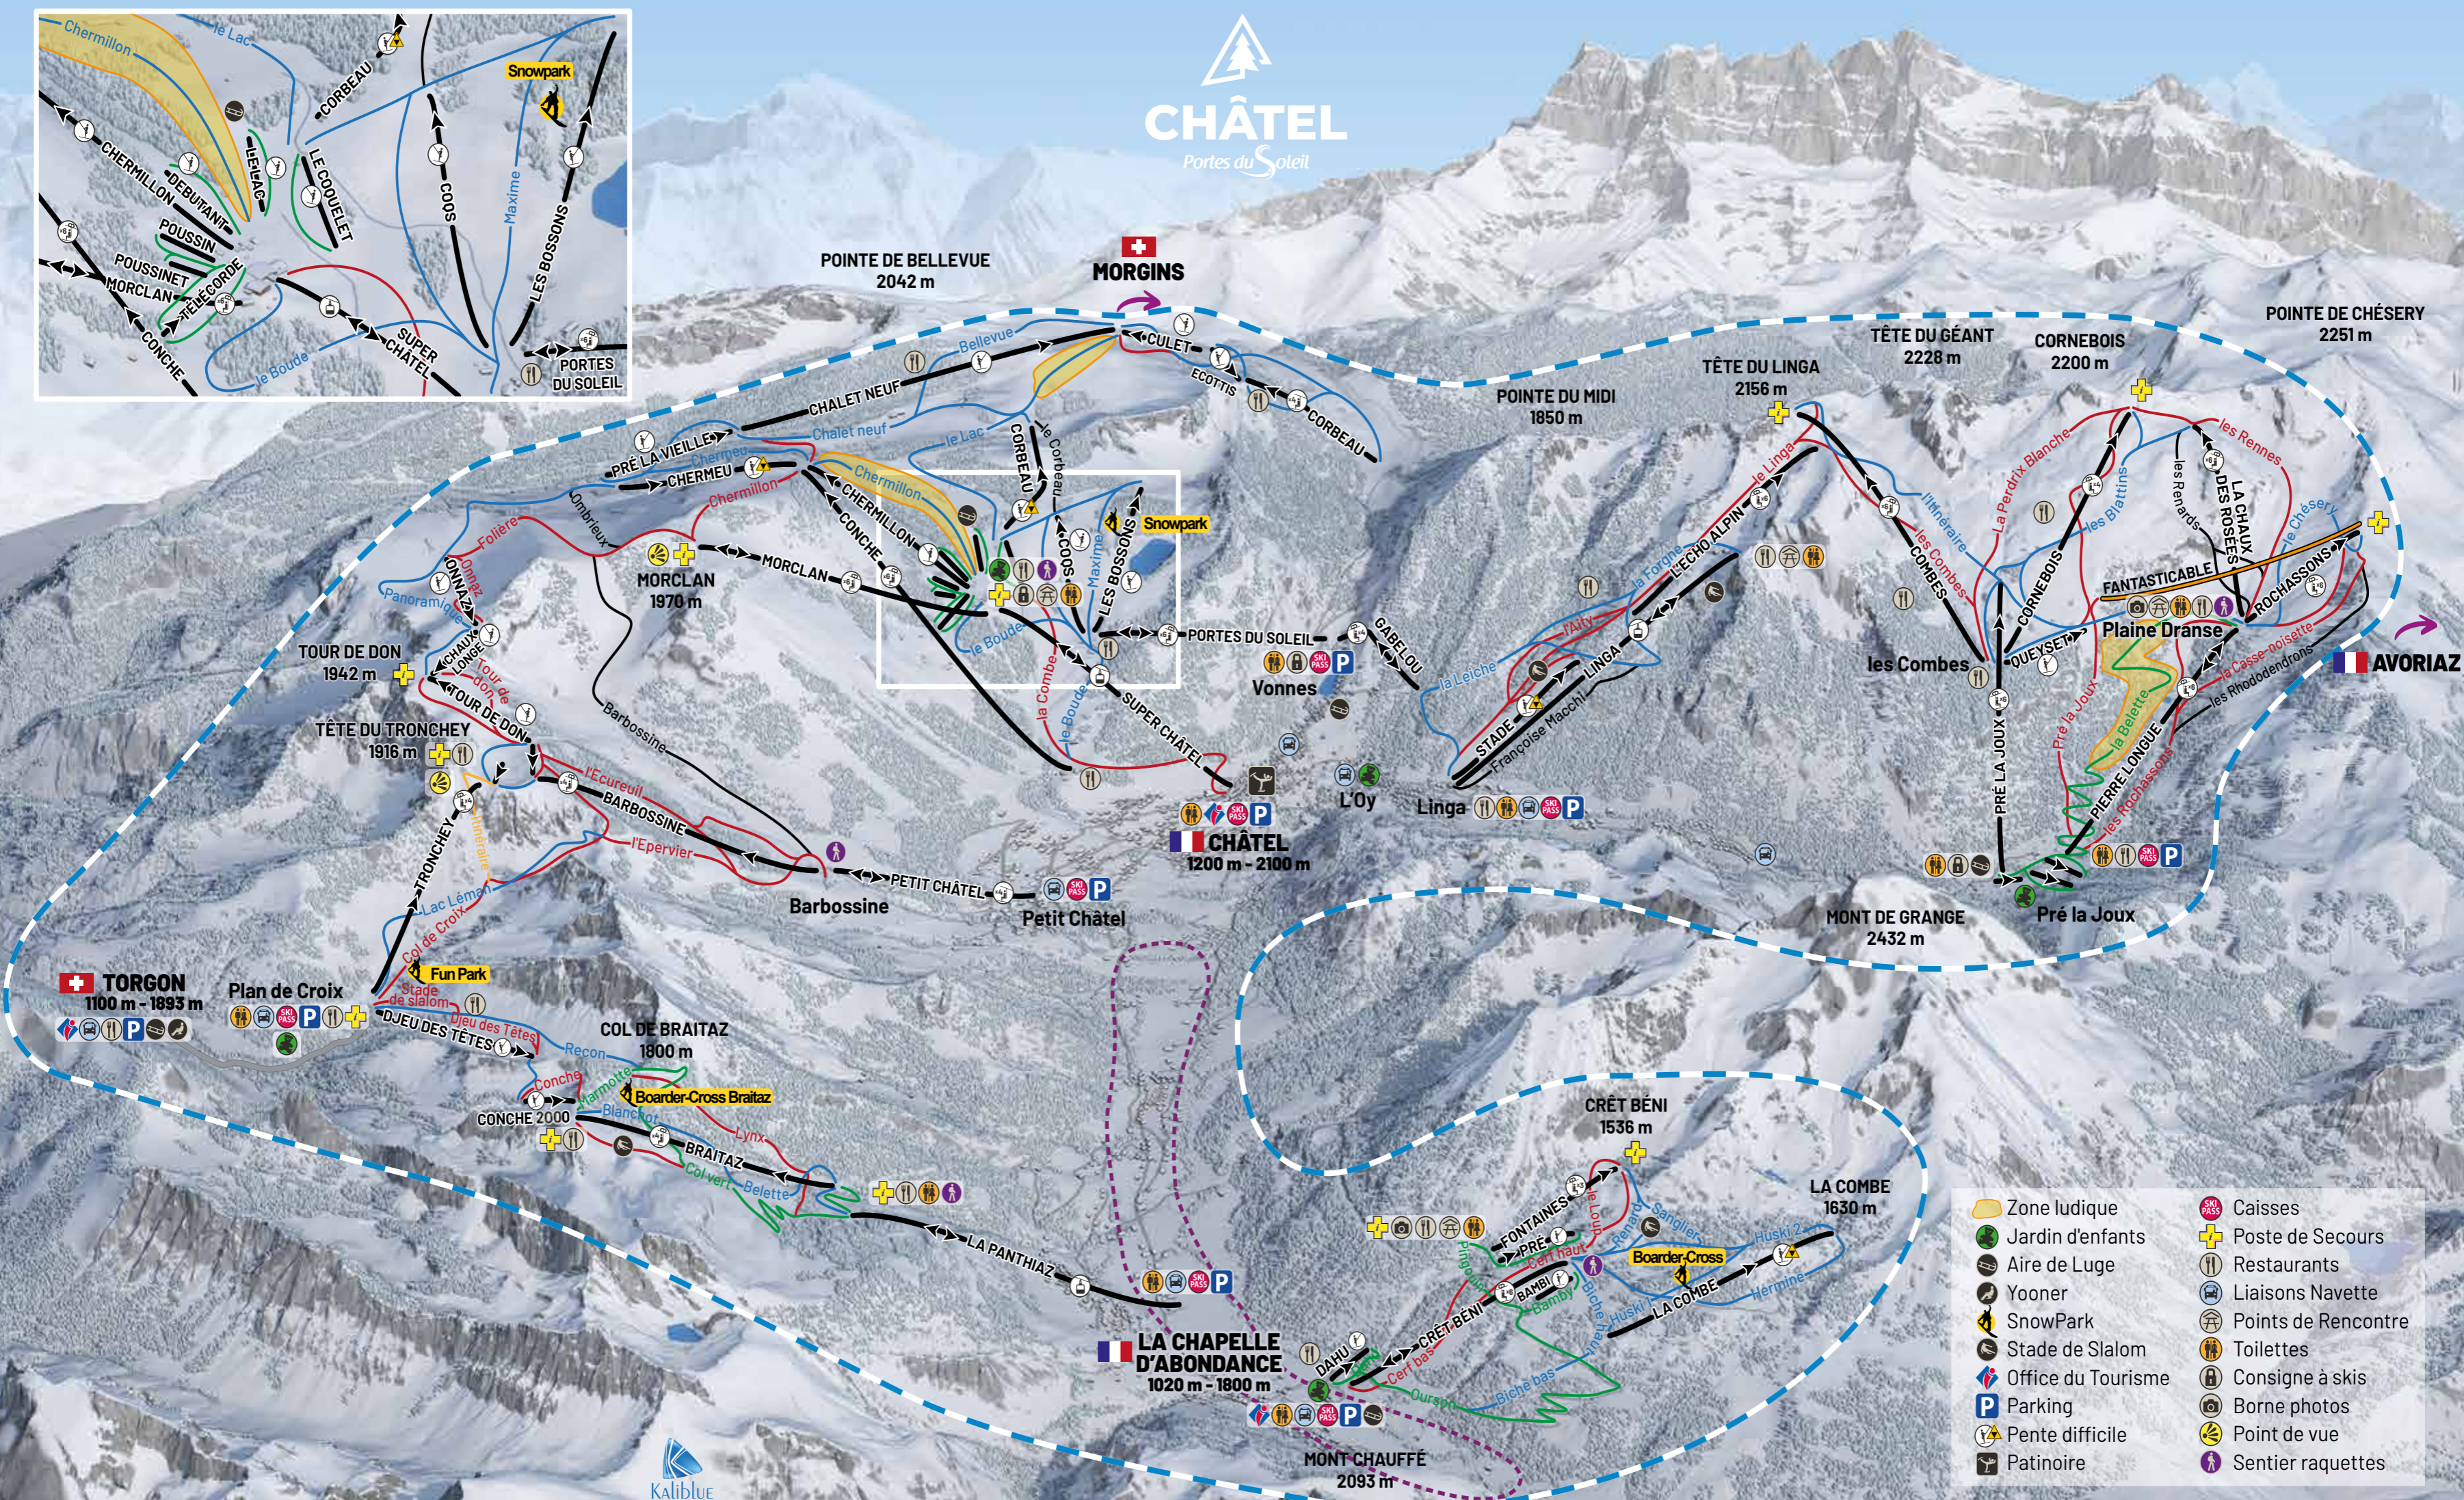

# CHÂTEL

Portes du Soleil

- |                    |                     |
|--------------------|---------------------|
| Zone ludique       | Caisses             |
| Jardin d'enfants   | Poste de Secours    |
| Aire de Luge       | Restaurants         |
| Yooner             | Liaisons Navette    |
| SnowPark           | Points de Rencontre |
| Stade de Slalom    | Toilettes           |
| Office du Tourisme | Consigne à skis     |
| Parking            | Borne photos        |
| Pente difficile    | Point de vue        |
| Patinoire          | Sentier raquettes   |