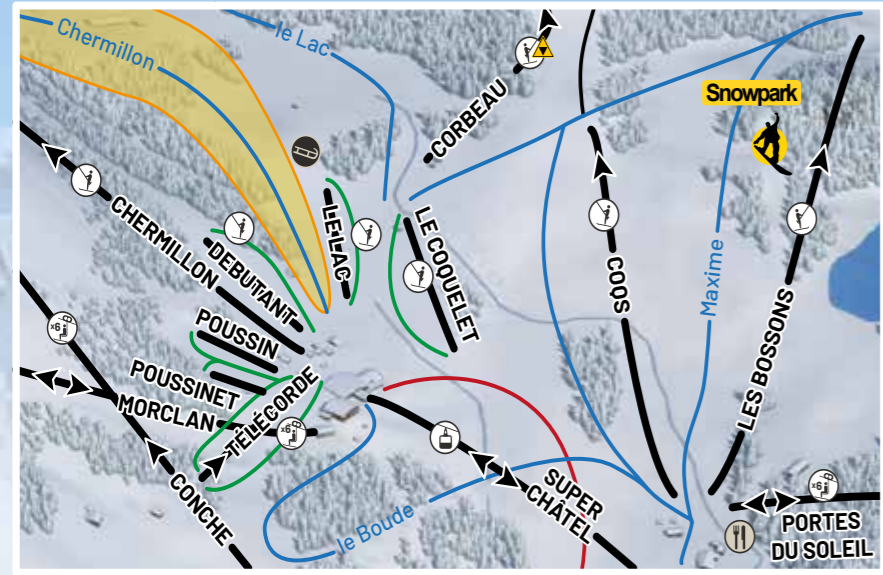

# CHÂTEL

Portes du Soleil

- |                    |                     |
|--------------------|---------------------|
| Zone ludique       | Caisses             |
| Jardin d'enfants   | Poste de Secours    |
| Aire de Luge       | Restaurants         |
| Yooner             | Liaisons Navette    |
| SnowPark           | Points de Rencontre |
| Stade de Slalom    | Toilettes           |
| Office du Tourisme | Consigne à skis     |
| Parking            | Borne photos        |
| Pente difficile    | Point de vue        |
| Patinoire          | Sentier raquettes   |